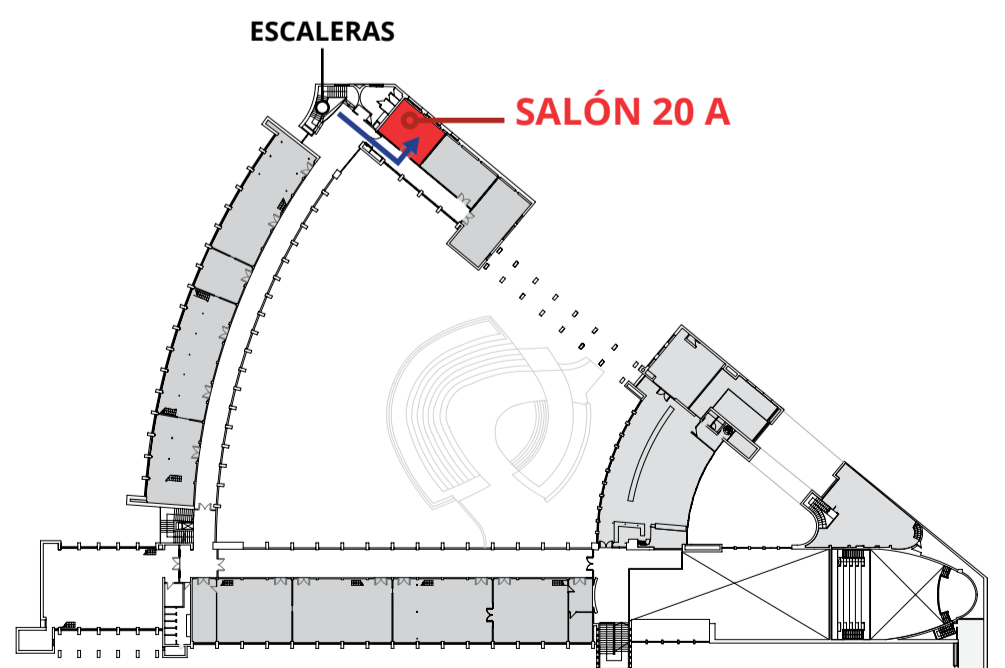

MAPA DE UBICACIÓN

Facultad de Arquitectura - UDELAR

Br. Artigas 1031
esquina Bv. España

Líneas de ómnibus más cercanas

14 / 104 / 128 / 145 / 157 / 174 / 181
182 / 183 / 300 / 407 / 427 / D1

Salón 20 A

Para llegar al **salón 20 A**, se ingresa por la puerta principal de la Facultad de Arquitectura. Se atraviesa el Hall, y a la izquierda se recorre el pasillo principal que rodea el patio central, o se atraviesa diagonalmente el patio hasta llegar a una escalera. Subimos un piso por escalera y a nuestra izquierda, inmediatamente encontraremos el **salón 20 A**.

PLANTA BAJA

PISO 1